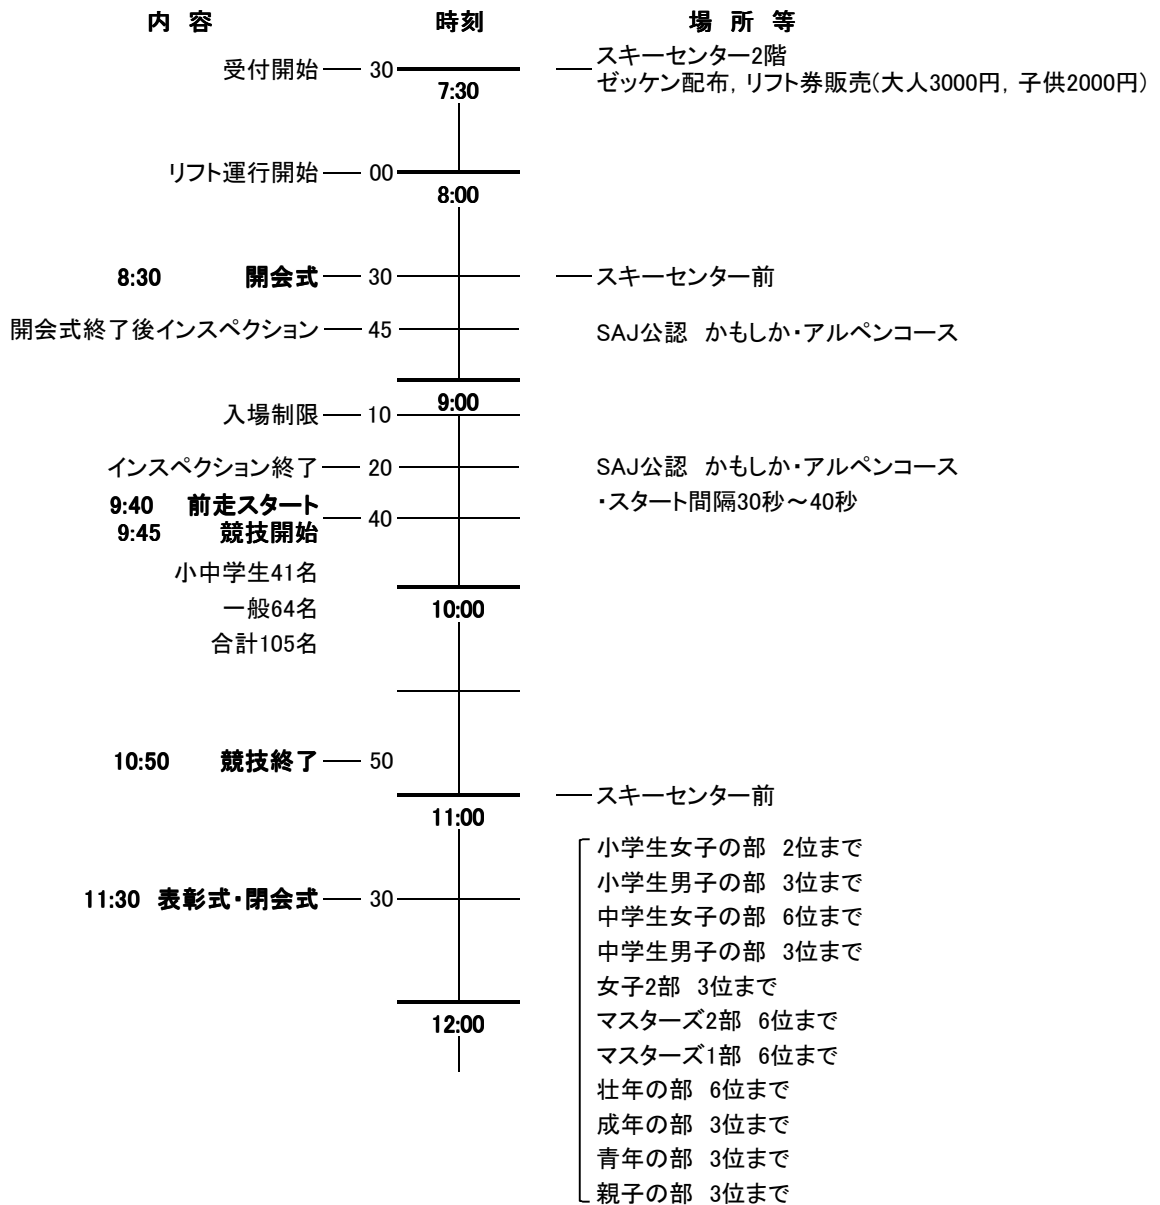

第53回名古屋市スポーツ祭スキー競技大会 タイムスケジュール

2012/2/19(日)

※このタイムスケジュールはあくまで予定です。天候や雪質等により変更しますのでご了承ください。

★開会式, 閉会式には必ず出席して下さい。

競技方法

- 1) 全日本スキー連盟競技規程最新版に準ずる。
(運営上, 大会特別ルールを優先することがある)
- 2) スイッチバックは禁止とする。
(コース上で転倒または完全停止した場合は失格)
- 3) 同一タイムの場合は後走選手を上位とする。
- 4) スキーブレーキをつけること。クラッシュヘルメットを着用すること。
- 5) 前走者に追いついた場合等, 再レースを希望する場合は, ただちにコースアウトし, 近くの旗門員に申し出ること。
- 6) 後走者に追いつかれた場合等, 旗門員からコースアウトの指示が合った場合は従うこと。