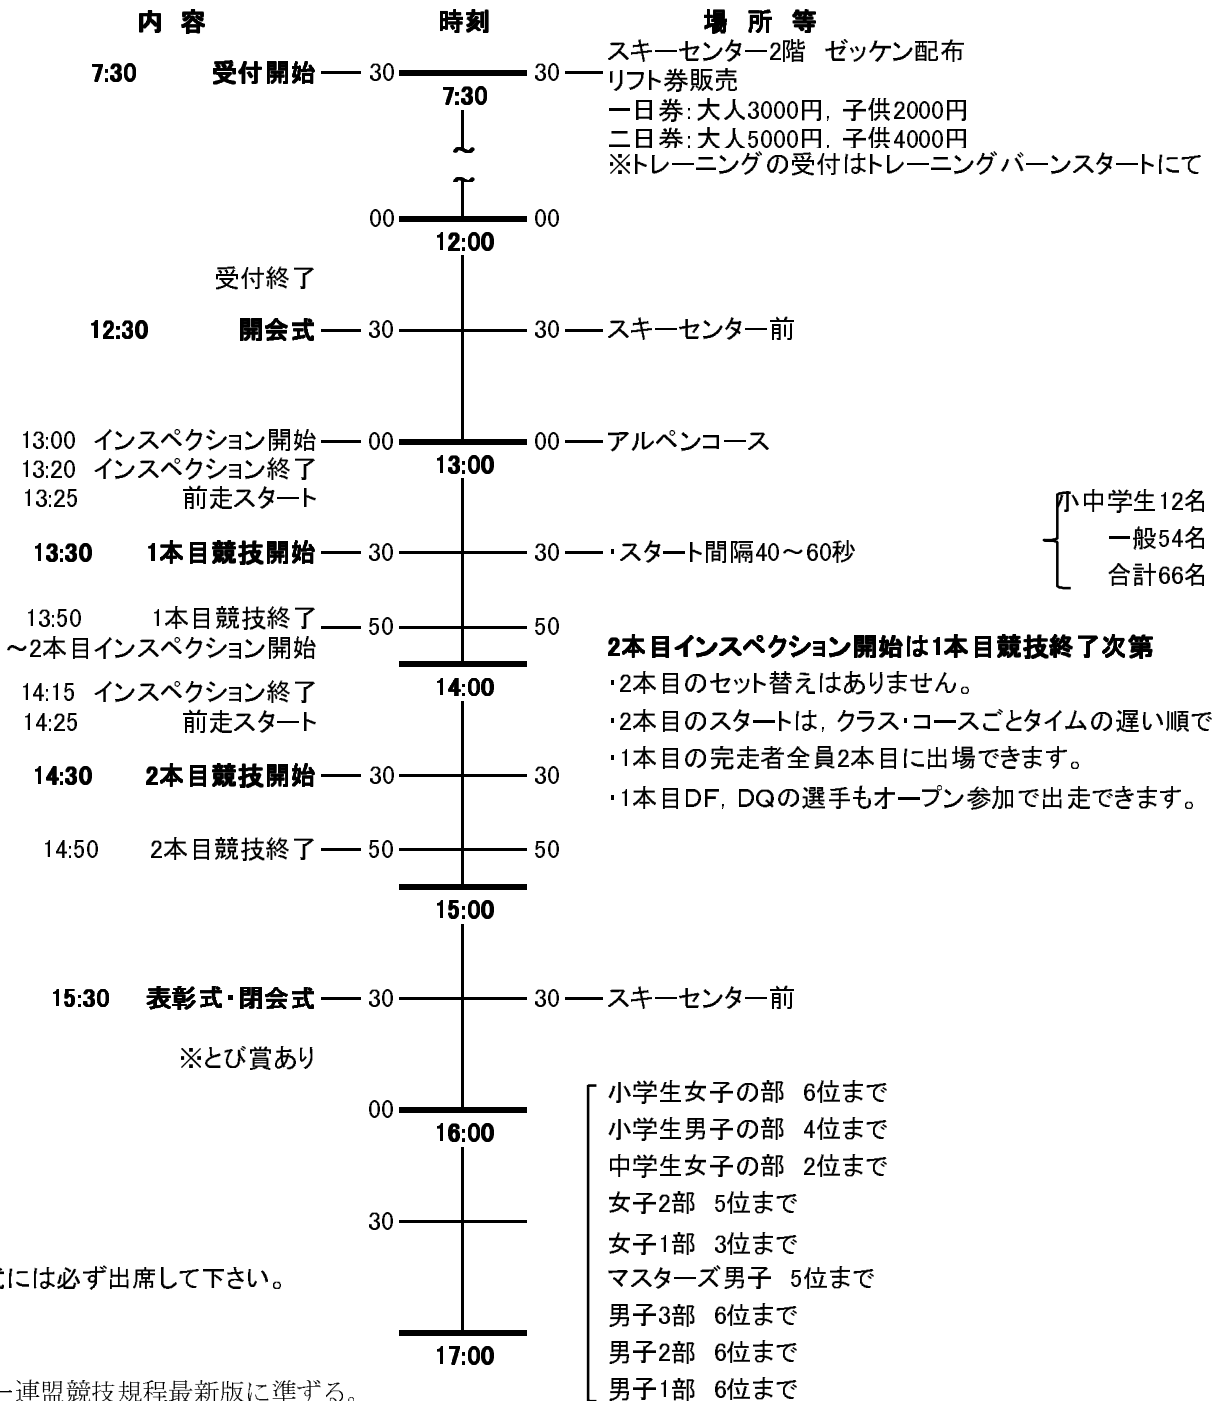

第46回NSAほおのき平デュアルスキー大会

2014/2/15(土)

タイムスケジュール

※このタイムスケジュールはあくまで予定です。天候や雪質等により変更しますのでご了承ください。

★開会式, 閉会式には必ず出席して下さい。

競技方法

- 1) 全日本スキー連盟競技規程最新版に準ずる。
(運営上, 大会特別ルールを優先することがある)
- 2) 同一タイムの場合は後走選手を上位とする。
- 3) スキーブレーキをつけること。クラッシュヘルメットを着用すること。
- 4) 前走者に追いついた場合等, 再レースを希望する場合は, ただちにコースアウトし, 近くの旗門員に申し出ること。
- 5) 後走者に追いつかれた場合等, 旗門員からコースアウトの指示が合った場合は従うこと。