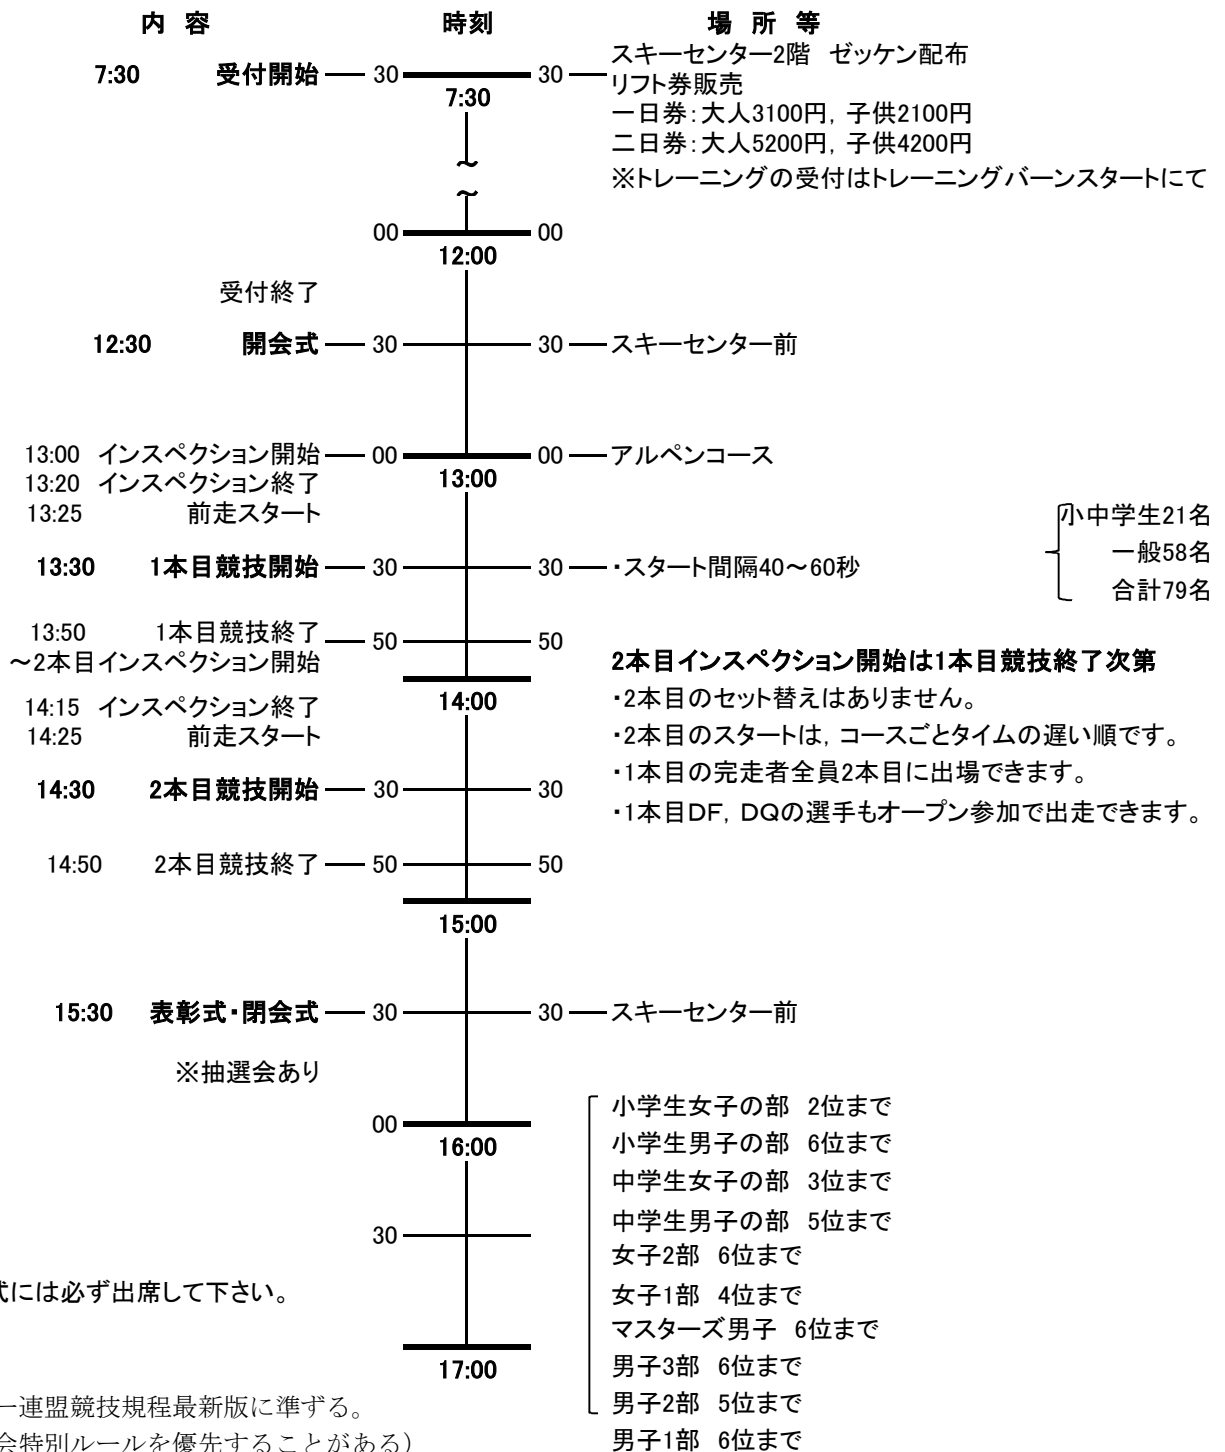

第48回NSAほおのき平デュアルスキー大会

タイムスケジュール

2016/2/20(土)

※このタイムスケジュールはあくまで予定です。天候や雪質等により変更しますのでご了承ください。

★開会式、閉会式には必ず出席して下さい。

競技方法

- 1) 全日本スキー連盟競技規程最新版に準ずる。
(運営上、大会特別ルールを優先することがある)
- 2) 同一タイムの場合は後走選手を上位とする。
- 3) スキーブレーキをつけること。クラッシュヘルメットを着用すること。
- 4) 前走者に追いついた場合等、再レースを希望する場合は、ただちにコースアウトし、近くの旗門員に申し出ること。
- 5) 後走者に追いつかれた場合等、旗門員からコースアウトの指示が合った場合は従うこと。