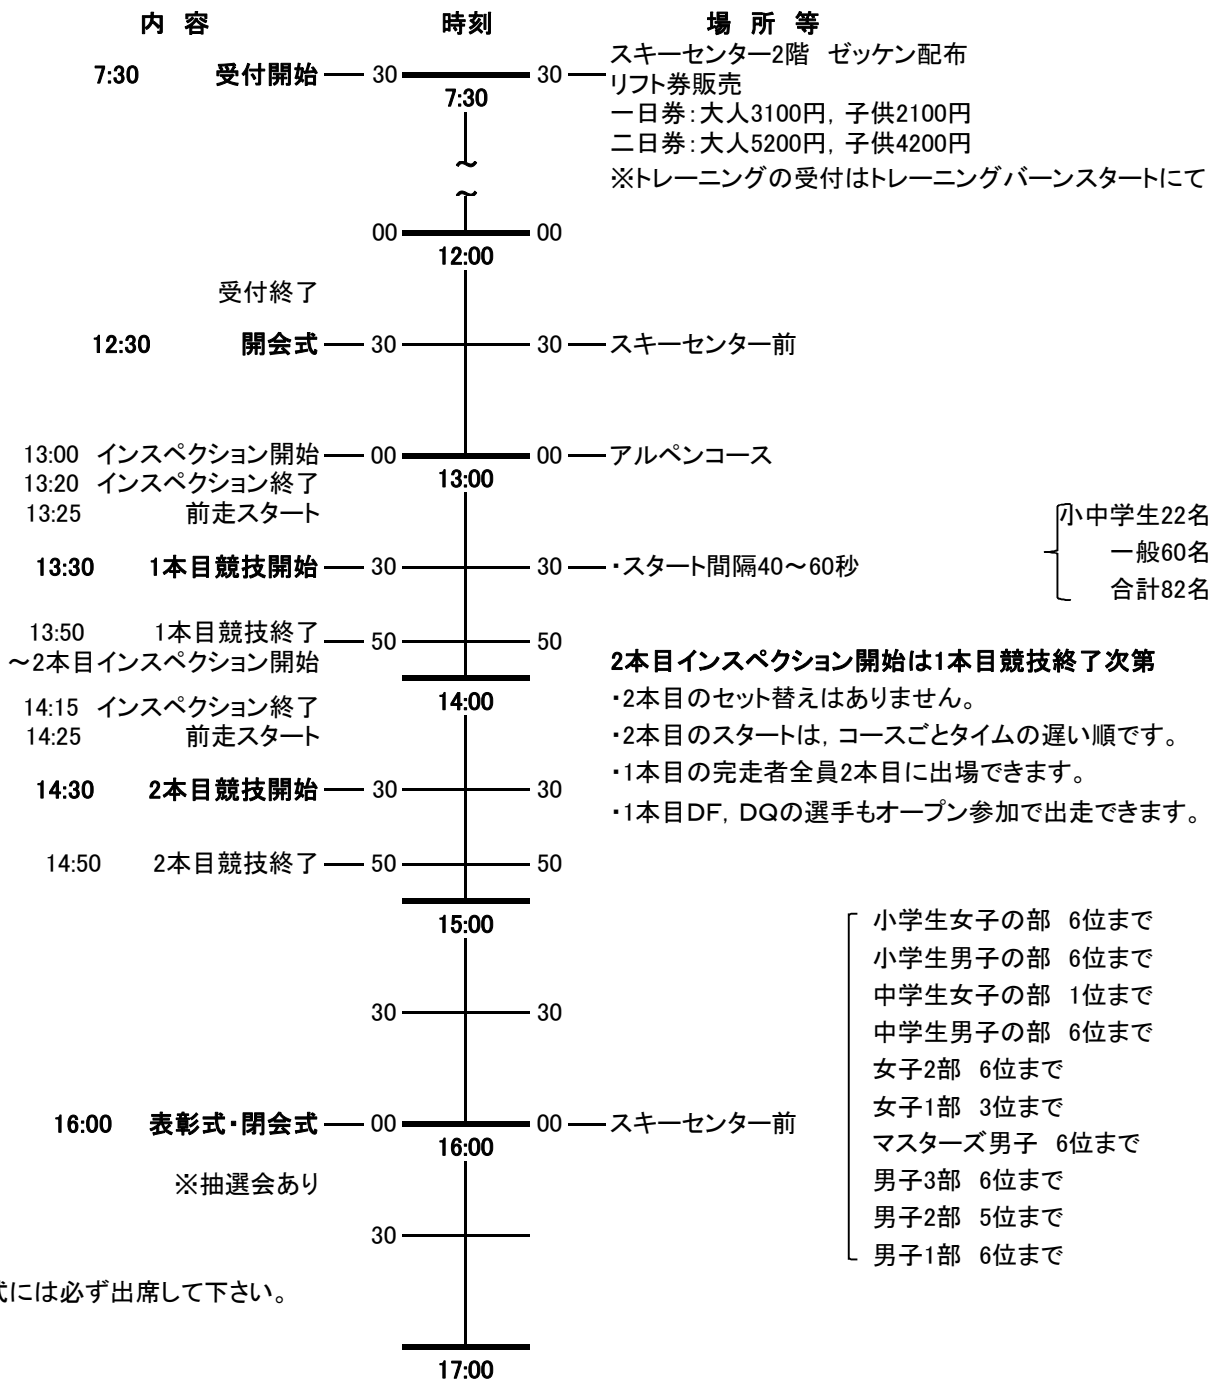

第49回NSAほおのき平デュアルスキー大会

2017/2/18(土)

タイムスケジュール

※このタイムスケジュールはあくまで予定です。天候や雪質等により変更しますのでご了承ください。

★開会式、閉会式には必ず出席して下さい。

競技方法

- 1) 全日本スキー連盟競技規程最新版に準ずる。
(運営上、大会特別ルールを優先することがある)
- 2) 同一タイムの場合は後走選手を上位とする。
- 3) スキーブレーキをつけること。クラッシュヘルメットを着用すること。
- 4) 前走者に追いついた場合等、再レースを希望する場合は、ただちにコースアウトし、近くの旗門員に申し出ること。
- 5) 後走者に追いつかれた場合等、旗門員からコースアウトの指示が合った場合は従うこと。