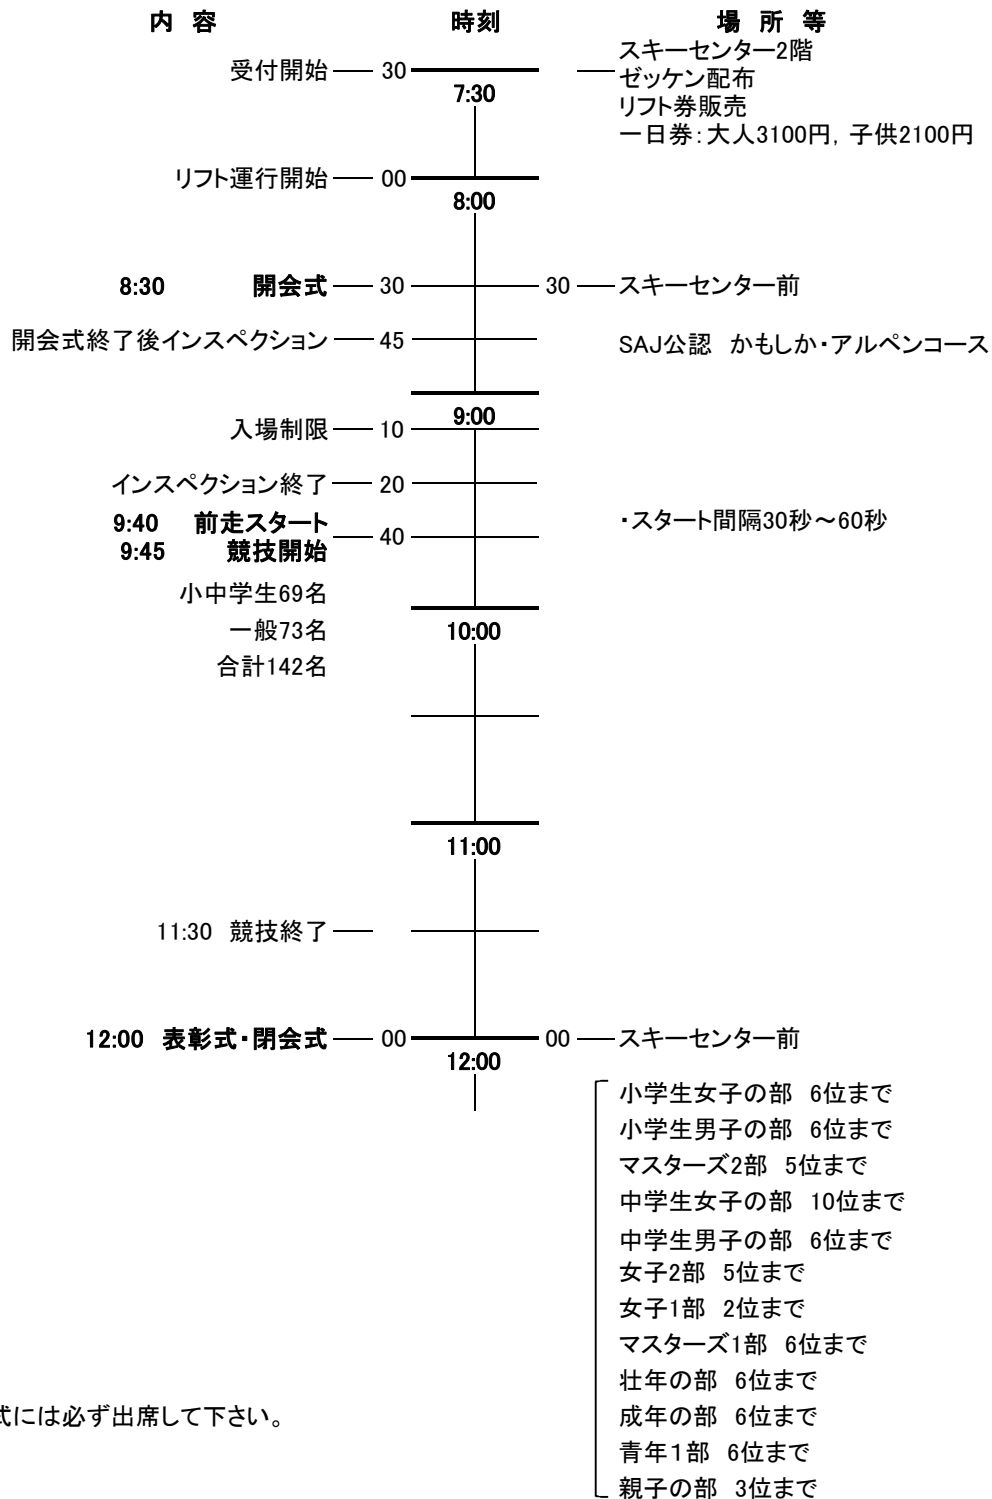

第58回名古屋市スポーツ祭スキー競技大会 タイムスケジュール

2017/2/19(日)

※このタイムスケジュールはあくまで予定です。天候や雪質等により変更しますのでご了承ください。

★開会式、閉会式には必ず出席して下さい。

競技方法

- 1) 全日本スキー連盟競技規程最新版に準ずる。
(運営上、大会特別ルールを優先することがある)
- 2) スイッチバックは禁止とする。
(コース上で転倒または完全停止した場合は失格)
- 3) 同一タイムの場合は後走選手を上位とする。
- 4) スキーブレーキをつけること。クラッシュヘルメットを着用すること。
- 5) 前走者に追いついた場合等、再レースを希望する場合は、ただちにコースアウトし、近くの旗門員に申し出ること。
- 6) 後走者に追いつかれた場合等、旗門員からコースアウトの指示が合った場合は従うこと。