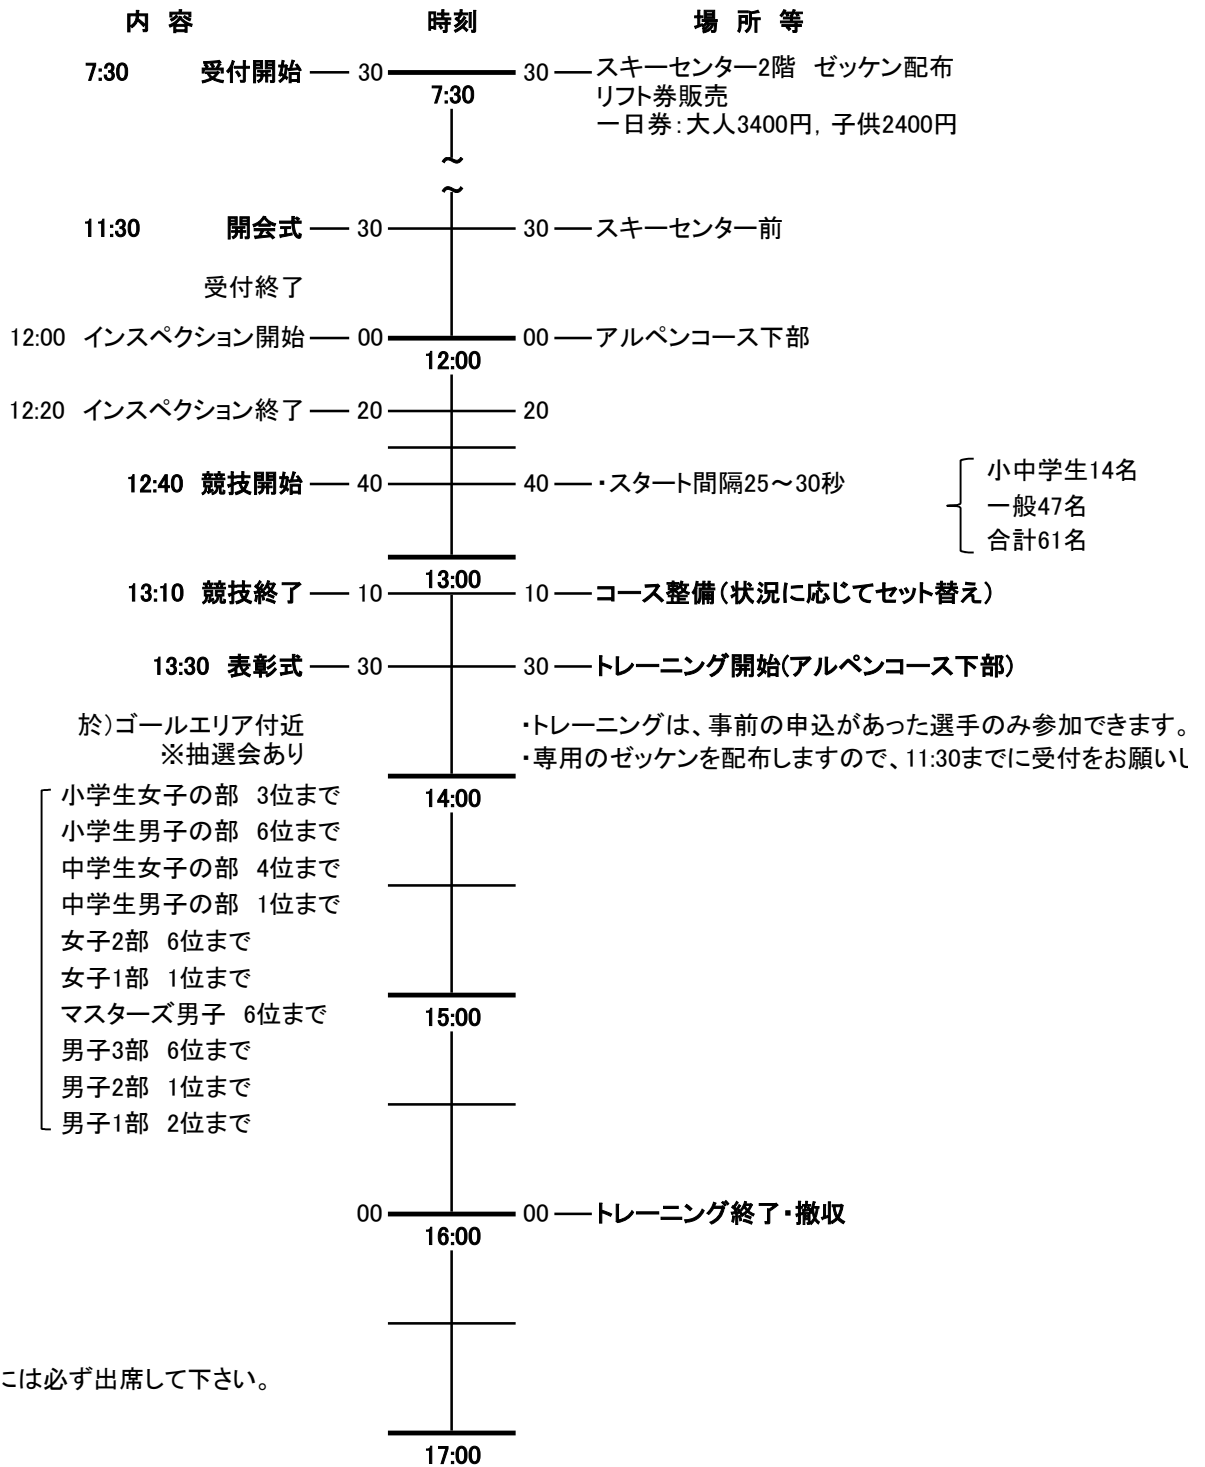

# 第52回NSAスキー大会

## タイムスケジュール

2020/2/15(土)

※このタイムスケジュールはあくまで予定です。天候や雪質等により変更しますのでご了承ください。

★開会式、閉会式には必ず出席して下さい。

### 競技方法

- 1) 全日本スキー連盟競技規程最新版に準ずる。  
(運営上、大会特別ルールを優先することがある)
- 2) 同一タイムの場合は後走選手を上位とする。
- 3) スキーブレーキをつけること。クラッシュヘルメットを着用すること。
- 4) 前走者に追いついた場合等、再レースを希望する場合は、ただちにコースアウトし、近くの旗門員に申し出ること。
- 5) 後走者に追いつかれた場合等、旗門員からコースアウトの指示があった場合は従うこと。