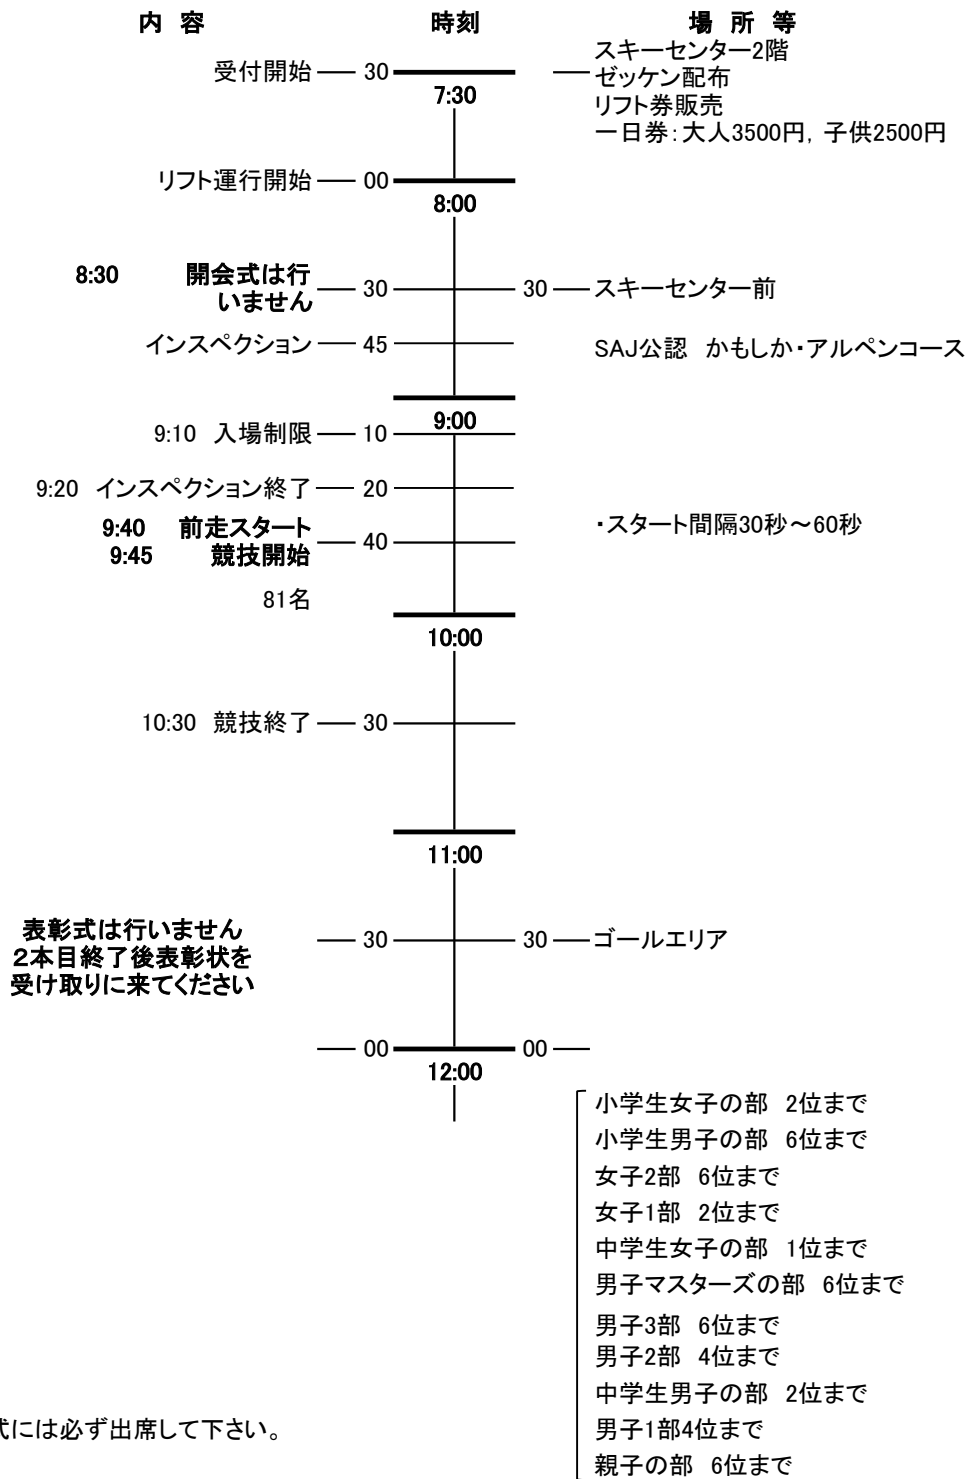

# 第63回中部電力名古屋市民スポーツ祭スキー競技大会

2022/2/20(日)

## タイムスケジュール

※このタイムスケジュールはあくまで予定です。天候や雪質等により変更しますのでご了承ください。

★開会式, 閉会式には必ず出席して下さい。

### 競技方法

- 1) 全日本スキー連盟競技規程最新版に準ずる。  
(運営上, 大会特別ルールを優先することがある)
- 2) 同一タイムの場合は後走選手を上位とする。
- 3) スキーブレーキをつけること。クラッシュヘルメットを着用すること。
- 4) 前走者に追いついた場合等, 再レースを希望する場合は, ただちにコースアウトし, 近くの旗門員に申し出るこ
- 5) 後走者に追いつかれた場合等, 旗門員からコースアウトの指示が合った場合は従うこと。