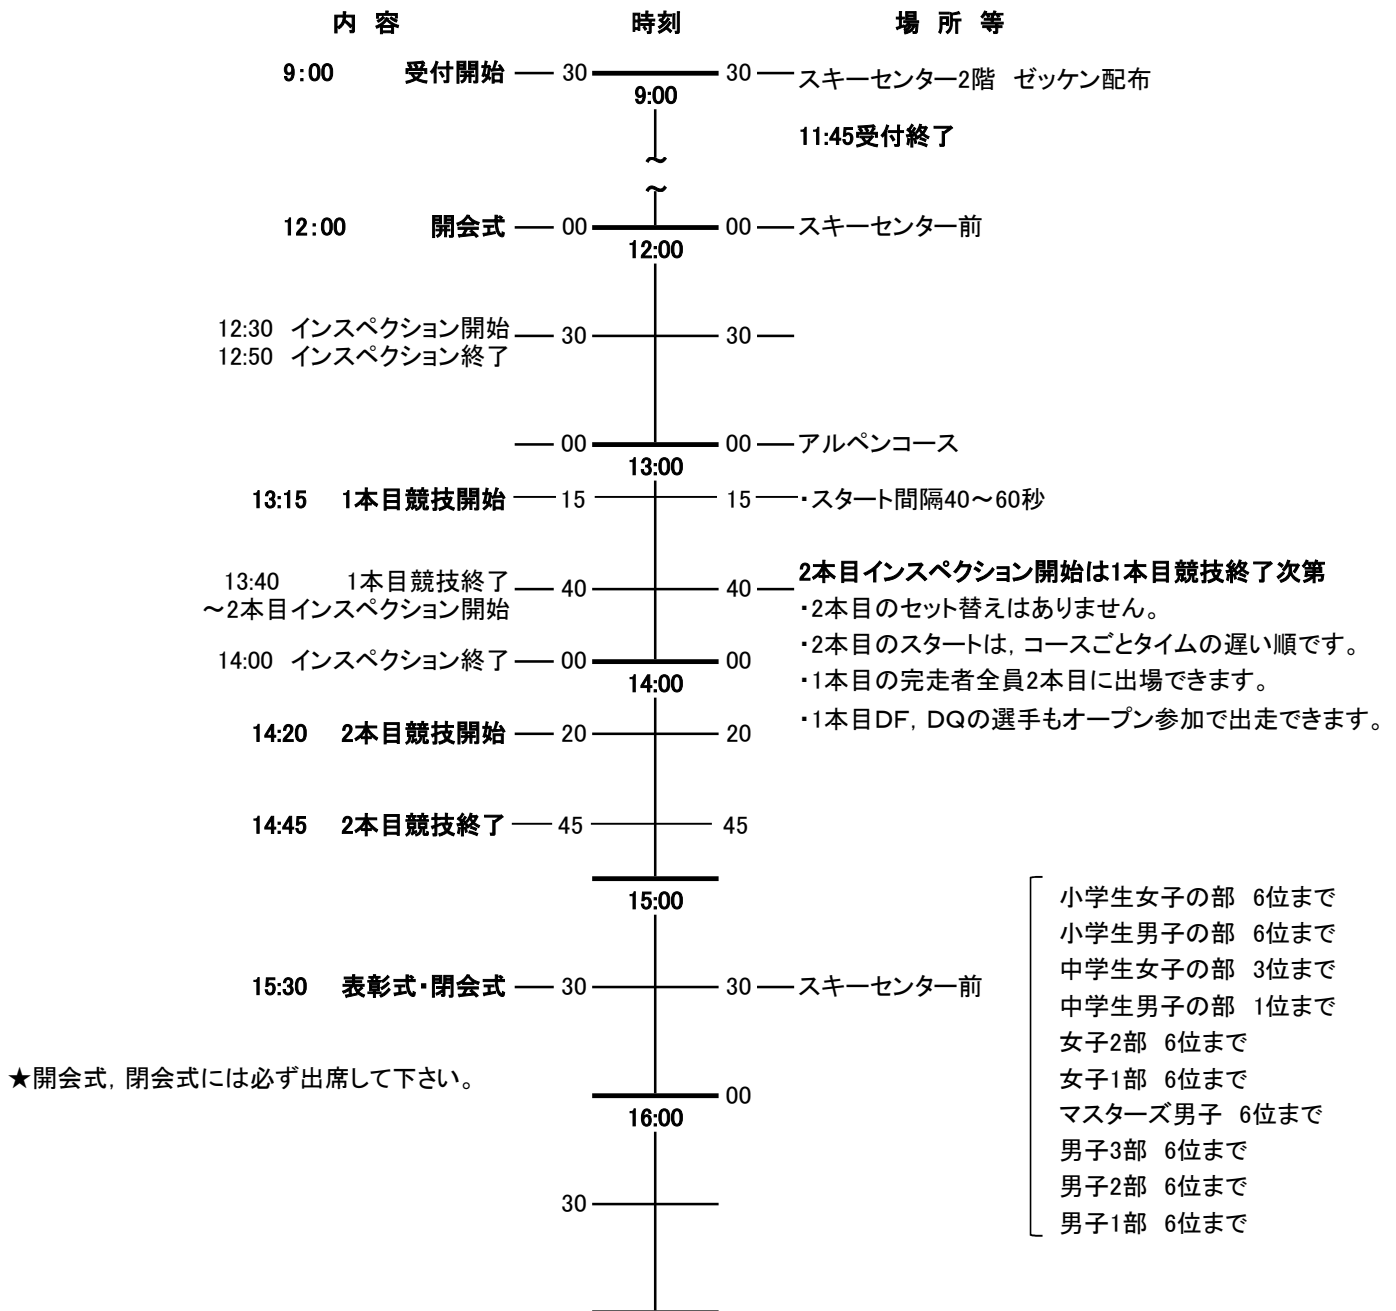

第56回NSAほおのき平パラレルスキー大会

タイムスケジュール

2024/2/17(土)

※このタイムスケジュールはあくまで予定です。天候や雪質等により変更しますのでご了承ください。

競技方法

- 1) 全日本スキー連盟競技規程最新版に準ずる。
(運営上、大会特別ルールを優先することがある)
- 2) 同一タイムの場合は後走選手を上位とする。
- 3) スキーブレーキをつけること。クラッシュヘルメットを着用すること。
- 4) 前走者に追いついた場合等、再レースを希望する場合は、ただちにコースアウトし、近くの旗門員に申し出ること。
- 5) 後走者に追いつかれた場合等、旗門員からコースアウトの指示があった場合は従うこと。