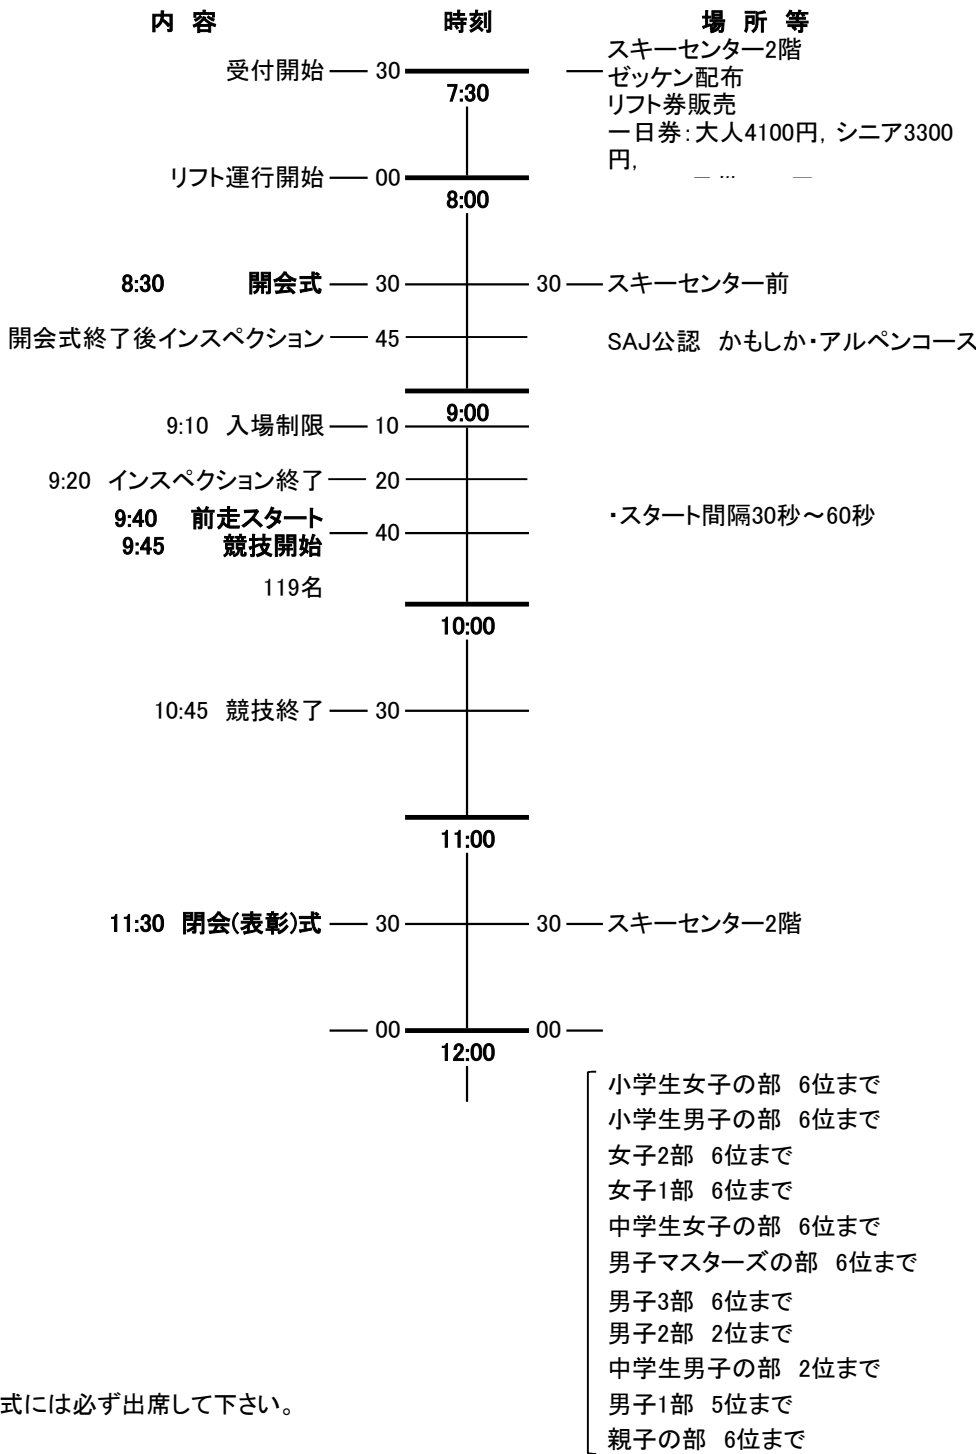

第65回中部電力名古屋市民スポーツ祭スキー競技大会

2024/2/18(日)

タイムスケジュール

※このタイムスケジュールはあくまで予定です。天候や雪質等により変更しますのでご了承ください。

★開会式, 閉会式には必ず出席して下さい。

競技方法

- 1) 全日本スキー連盟競技規程最新版に準ずる。
(運営上, 大会特別ルールを優先することがある)
- 2) 同一タイムの場合は後走選手を上位とする。
- 3) スキーブレーキをつけること。クラッシュヘルメットを着用すること。
- 4) 前走者に追いついた場合等, 再レースを希望する場合は, ただちにコースアウトし, 近くの旗門員に申し出る。
- 5) 後走者に追いつかれた場合等, 旗門員からコースアウトの指示が合った場合は従うこと。