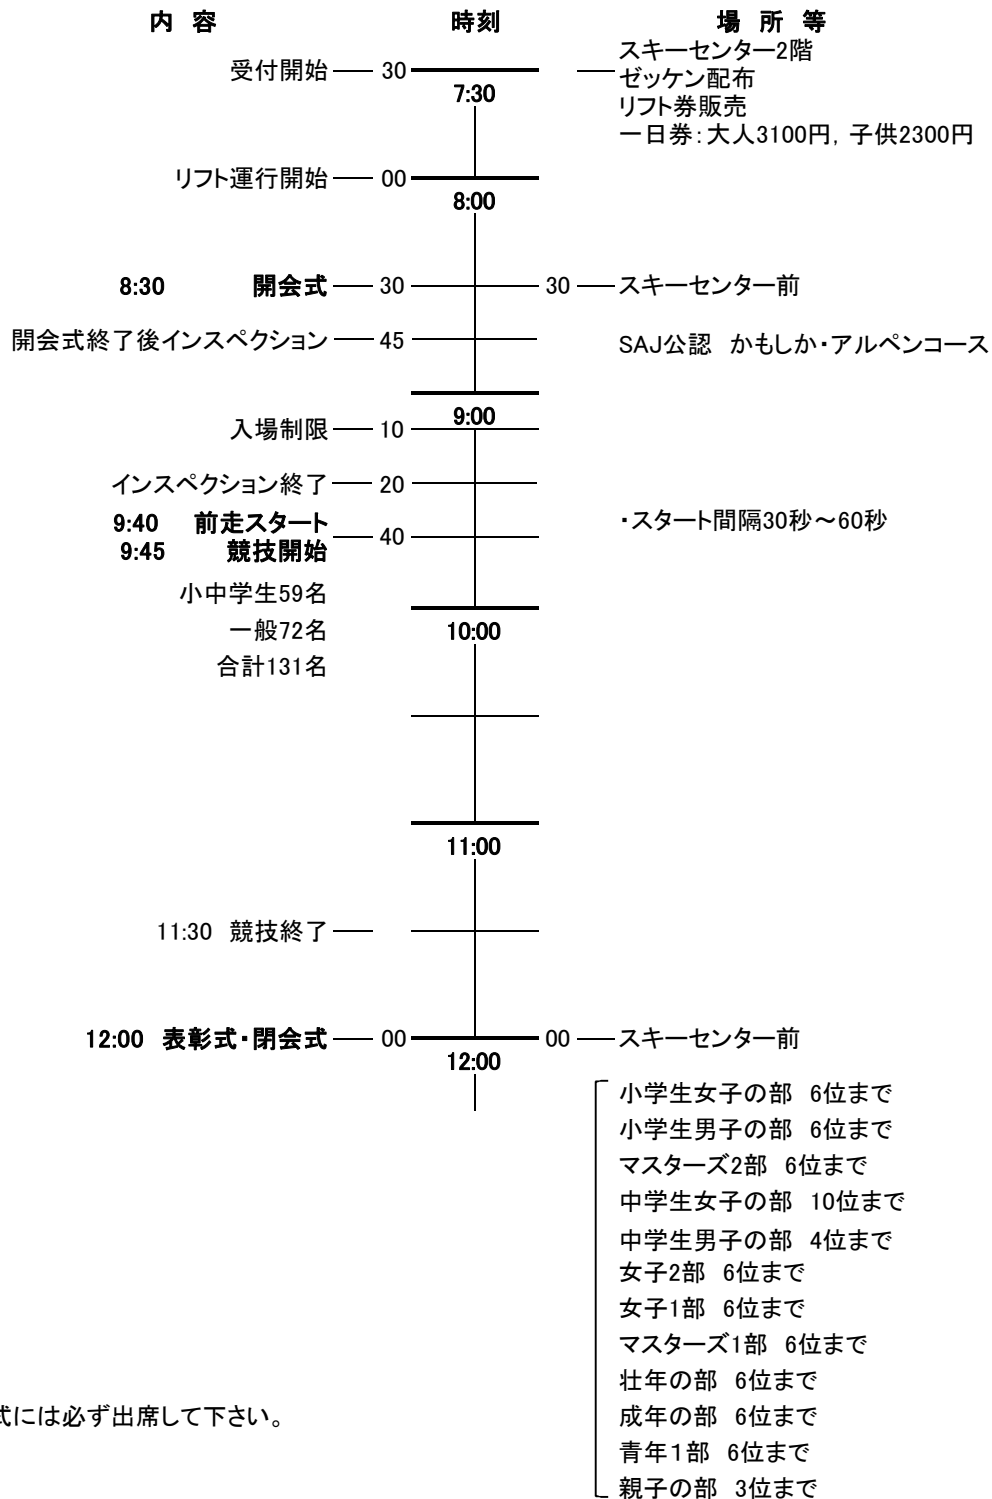

# 第59回名古屋市スポーツ祭スキー競技大会 タイムスケジュール

2018/2/18(日)

※このタイムスケジュールはあくまで予定です。天候や雪質等により変更しますのでご了承ください。

★開会式、閉会式には必ず出席して下さい。

### 競技方法

- 1) 全日本スキー連盟競技規程最新版に準ずる。  
(運営上、大会特別ルールを優先することがある)
- 2) スイッチバックは禁止とする。  
(コース上で転倒または完全停止した場合は失格)
- 3) 同一タイムの場合は後走選手を上位とする。
- 4) スキーブレーキをつけること。クラッシュヘルメットを着用すること。
- 5) 前走者に追いついた場合等、再レースを希望する場合は、ただちにコースアウトし、近くの旗門員に申し出ること。
- 6) 後走者に追いつかれた場合等、旗門員からコースアウトの指示が合った場合は従うこと。