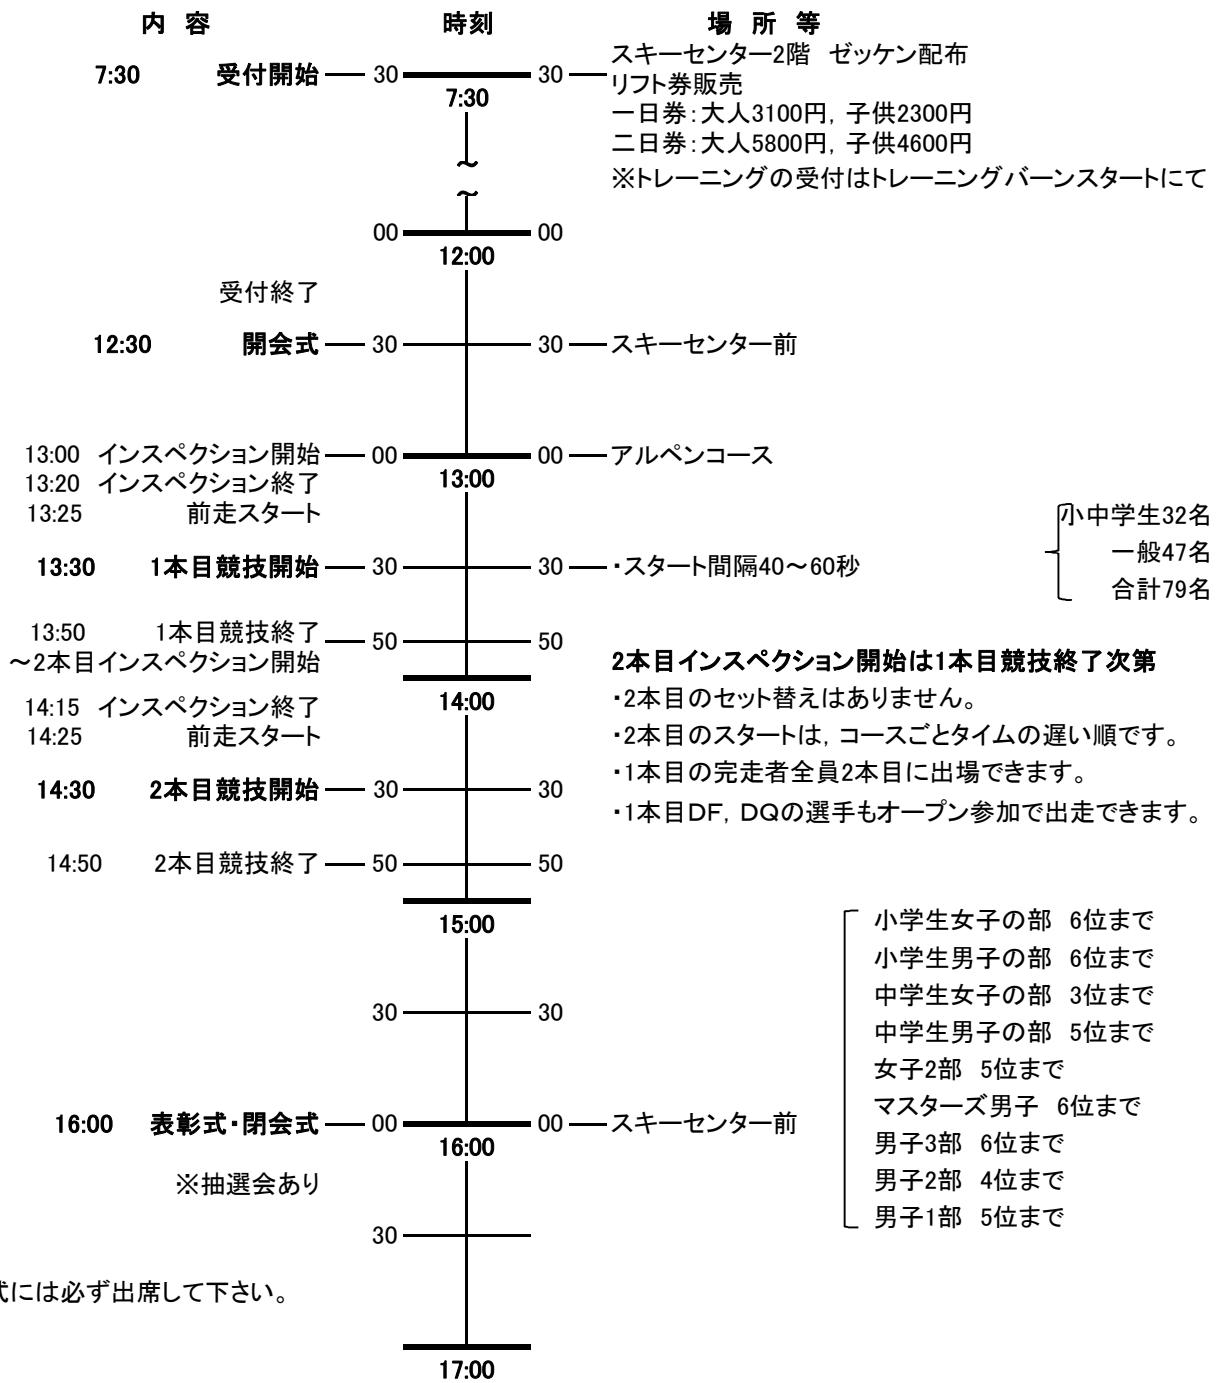

第50回NSAほおのき平デュアルスキー大会

2018/2/17(土)

タイムスケジュール

※このタイムスケジュールはあくまで予定です。天候や雪質等により変更しますのでご了承ください。

★開会式, 閉会式には必ず出席して下さい。

競技方法

- 1) 全日本スキー連盟競技規程最新版に準ずる。
(運営上, 大会特別ルールを優先することがある)
- 2) 同一タイムの場合は後走選手を上位とする。
- 3) スキーブレーキをつけること。クラッシュヘルメットを着用すること。
- 4) 前走者に追いついた場合等, 再レースを希望する場合は, ただちにコースアウトし, 近くの旗門員に申し出ること。
- 5) 後走者に追いつかれた場合等, 旗門員からコースアウトの指示が合った場合は従うこと。