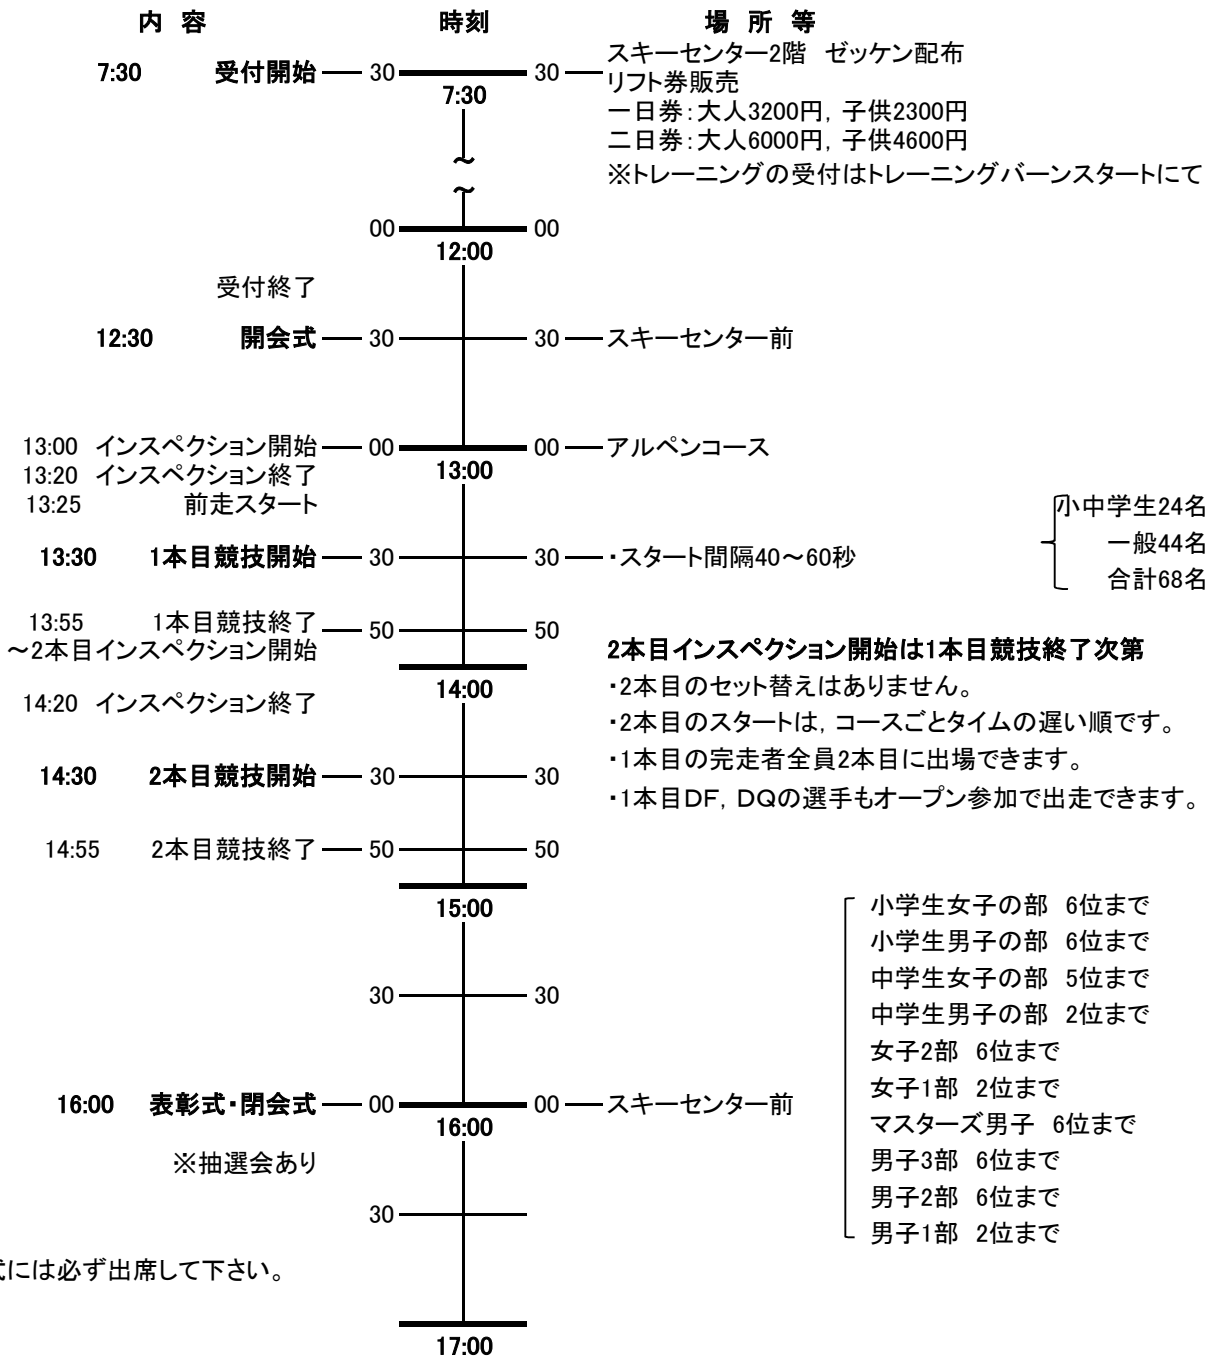

第51回NSAほおのき平デュアルスキー大会

2019/2/16(土)

タイムスケジュール

※このタイムスケジュールはあくまで予定です。天候や雪質等により変更しますのでご了承ください。

★開会式、閉会式には必ず出席して下さい。

競技方法

- 1) 全日本スキー連盟競技規程最新版に準ずる。
(運営上、大会特別ルールを優先することがある)
- 2) 同一タイムの場合は後走選手を上位とする。
- 3) スキーブレーキをつけること。クラッシュヘルメットを着用すること。
- 4) 前走者に追いついた場合等、再レースを希望する場合は、ただちにコースアウトし、近くの旗門員に申し出ること。
- 5) 後走者に追いつかれた場合等、旗門員からコースアウトの指示があった場合は従うこと。