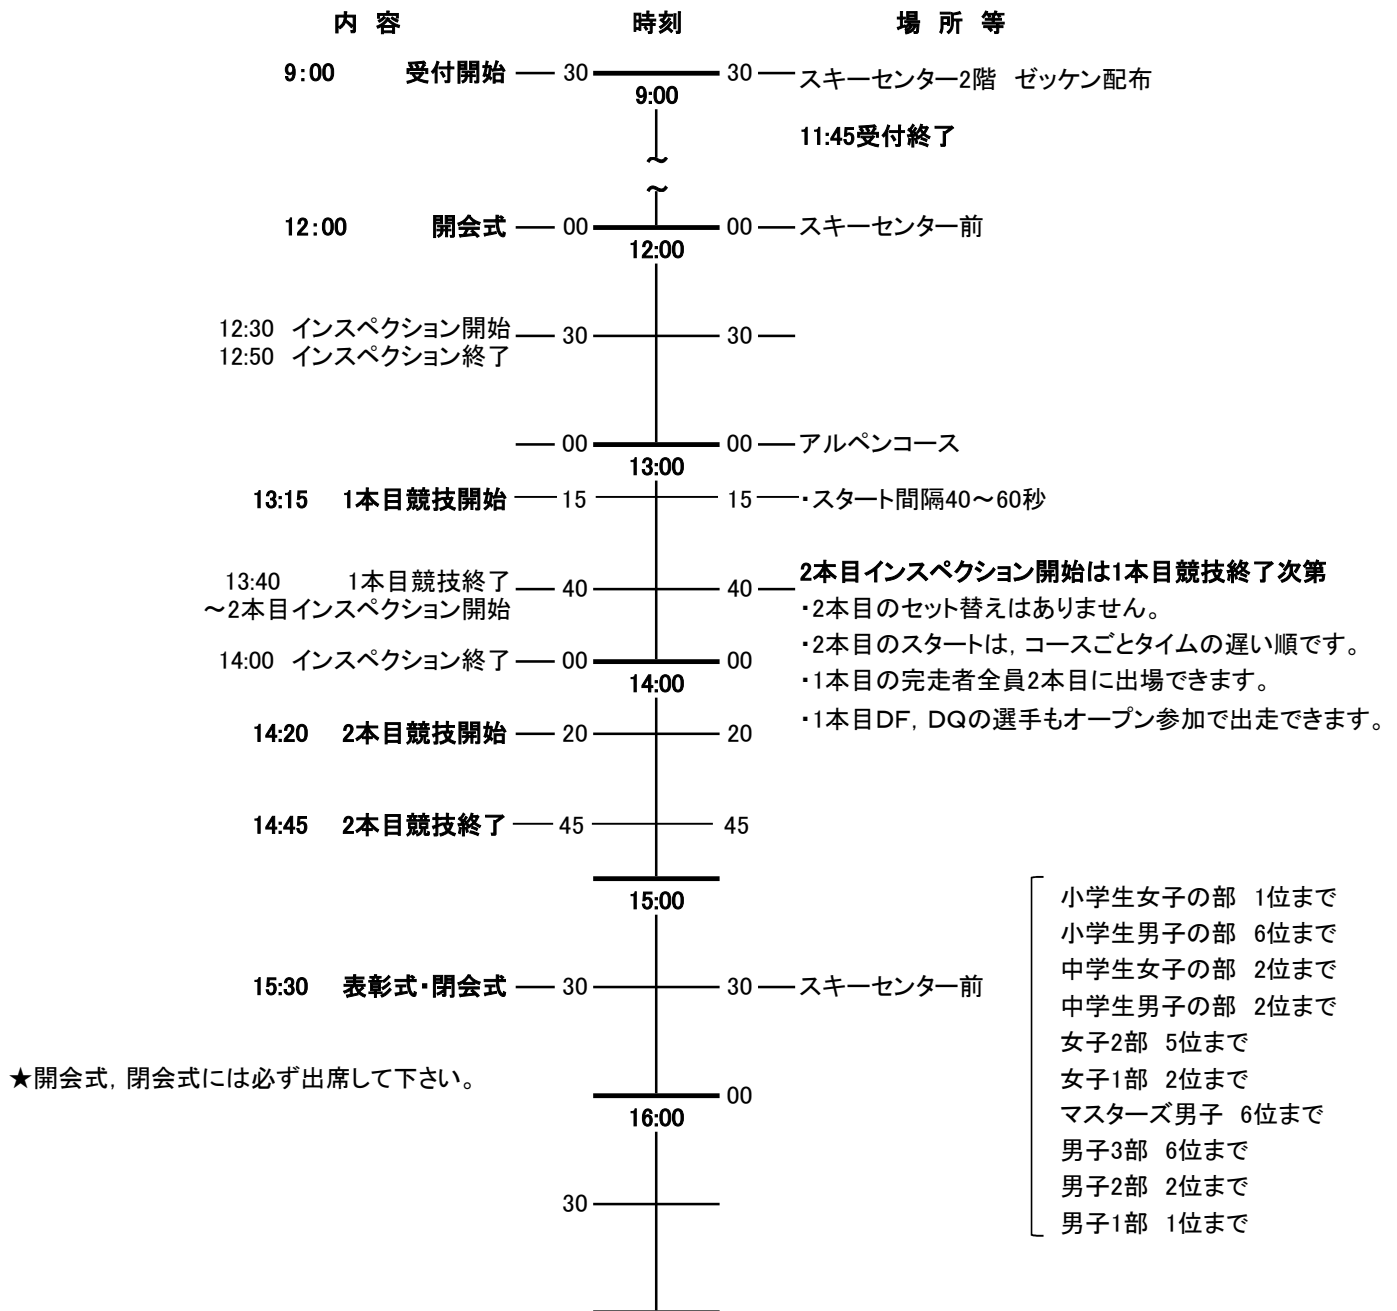

第55回NSAほおのき平パラレルスキー大会

タイムスケジュール

2023/2/18(土)

※このタイムスケジュールはあくまで予定です。天候や雪質等により変更しますのでご了承ください。

競技方法

- 1) 全日本スキー連盟競技規程最新版に準ずる。
(運営上、大会特別ルールを優先することがある)
- 2) 同一タイムの場合は後走選手を上位とする。
- 3) スキーブレーキをつけること。クラッシュヘルメットを着用すること。
- 4) 前走者に追いついた場合等、再レースを希望する場合は、ただちにコースアウトし、近くの旗門員に申し出ること。
- 5) 後走者に追いつかれた場合等、旗門員からコースアウトの指示があった場合は従うこと。