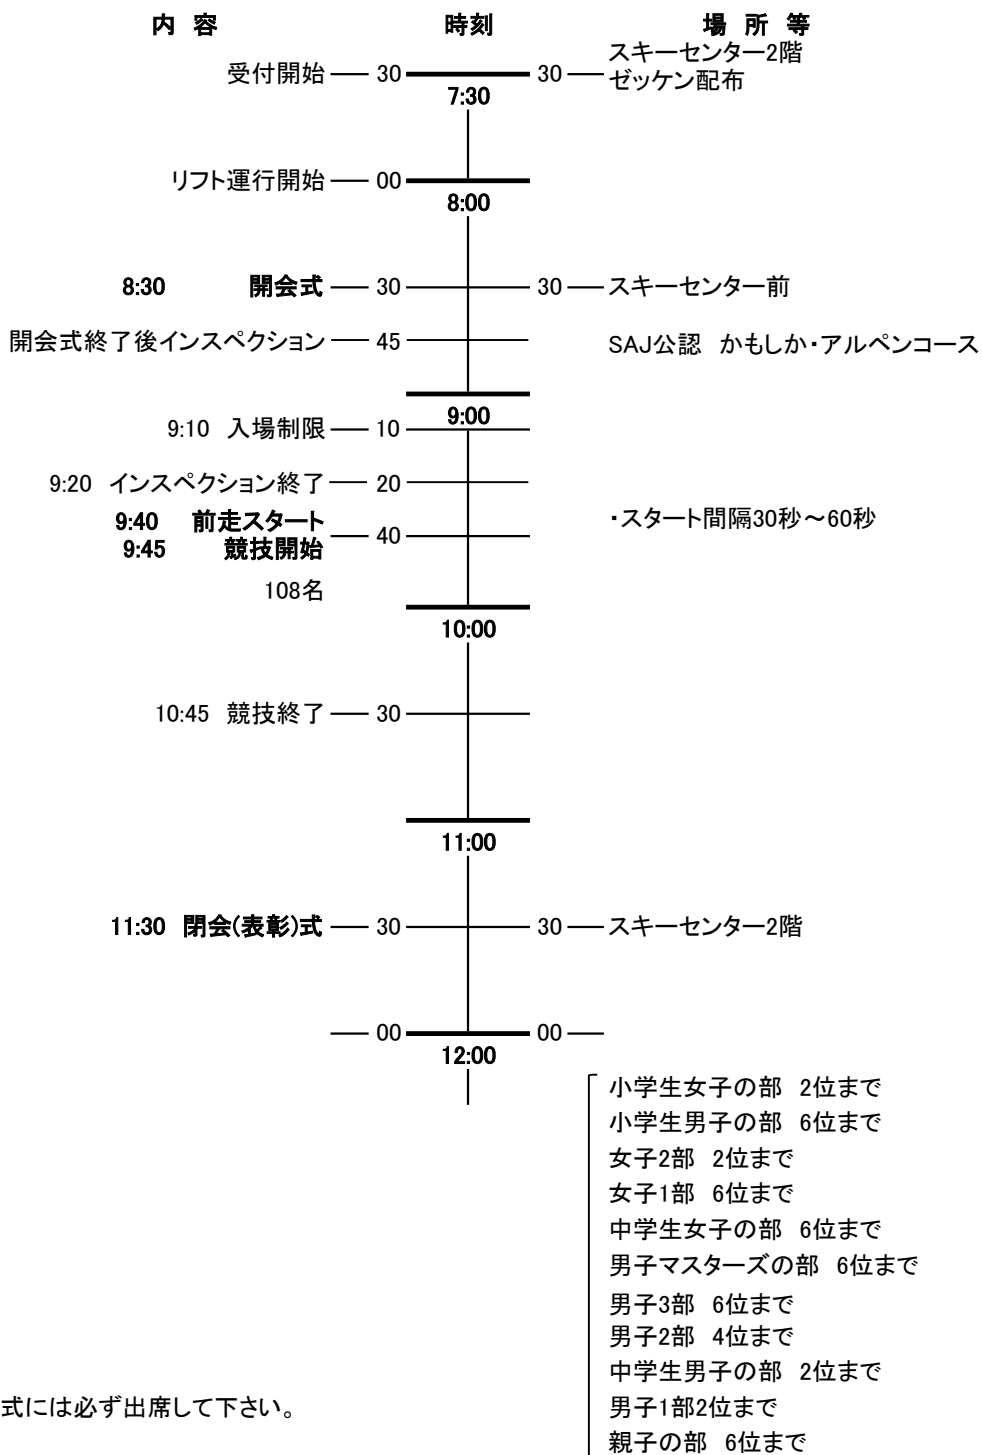

# 第64回中部電力名古屋市民スポーツ祭スキー競技大会

2023/2/19(日)

## タイムスケジュール

※このタイムスケジュールはあくまで予定です。天候や雪質等により変更しますのでご了承ください。

★開会式、閉会式には必ず出席して下さい。

### 競技方法

- 1) 全日本スキー連盟競技規程最新版に準ずる。  
(運営上、大会特別ルールを優先することがある)
- 2) 同一タイムの場合は後走選手を上位とする。
- 3) スキーブレーキをつけること。クラッシュヘルメットを着用すること。
- 4) 前走者に追いついた場合等、再レースを希望する場合は、ただちにコースアウトし、近くの旗門員に申し出る
- 5) 後走者に追いつかれた場合等、旗門員からコースアウトの指示が合った場合は従うこと。