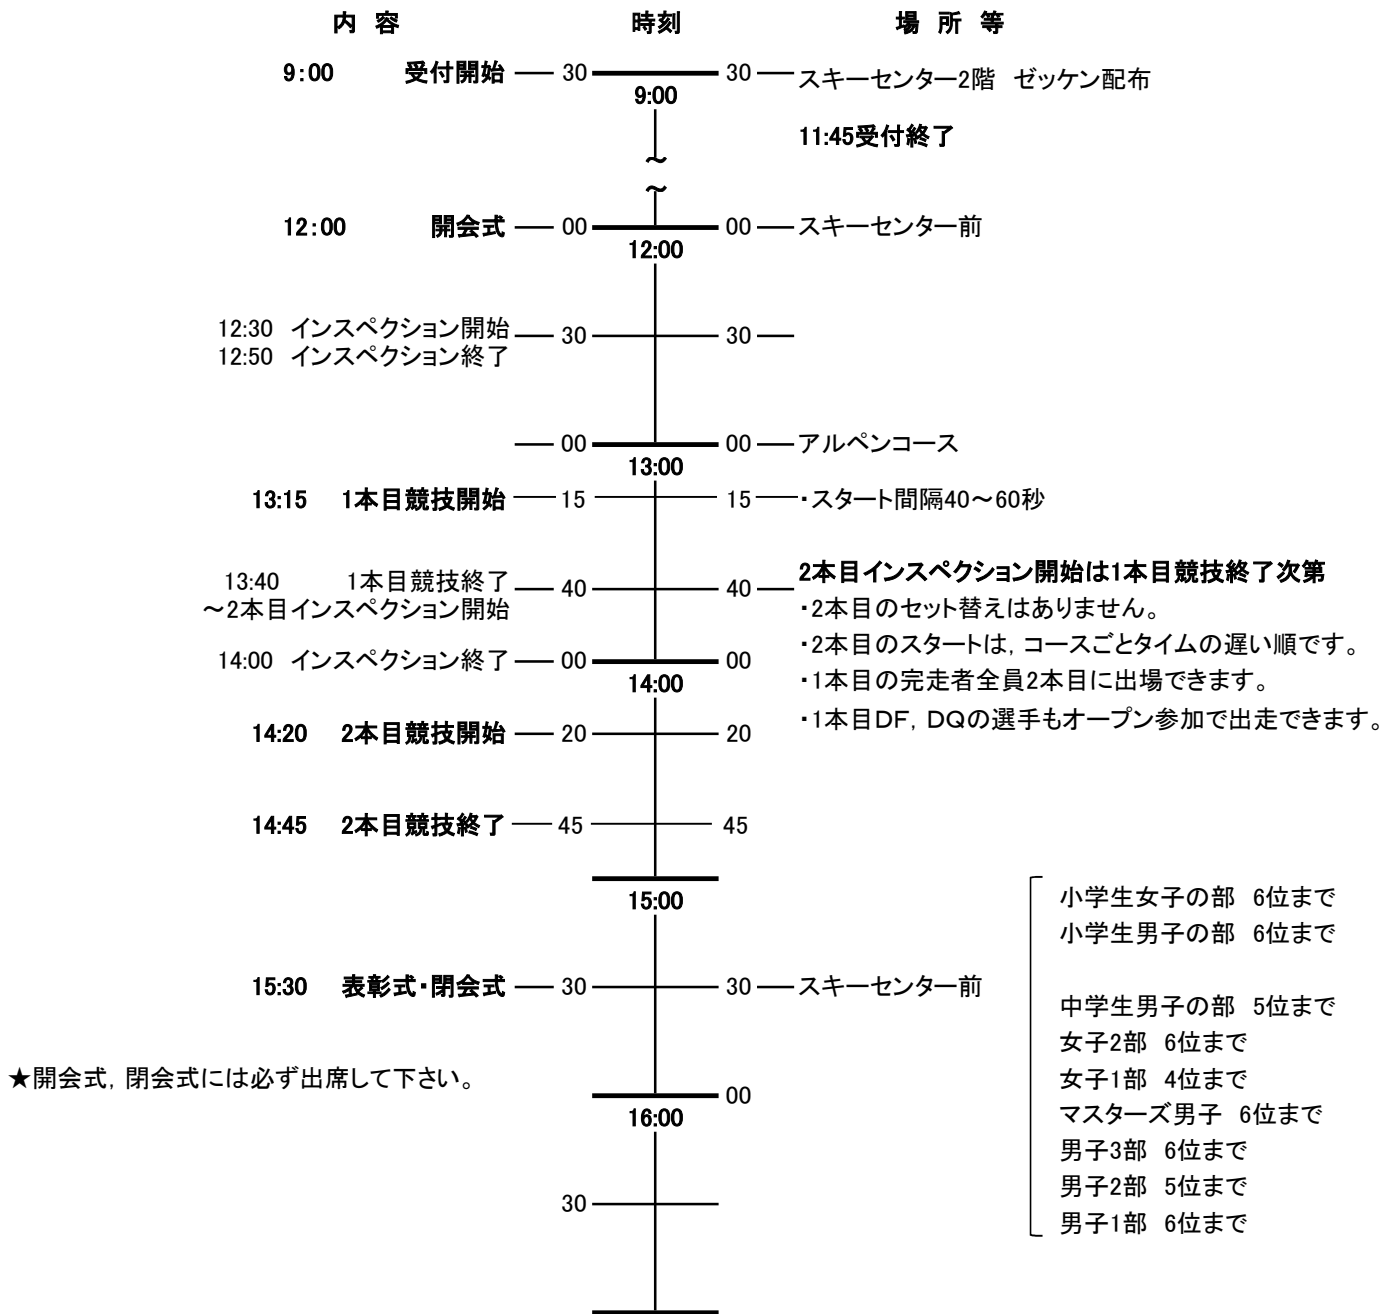

第57回NSAほおのき平パラレルスキー大会

2025/2/15(土)

タイムスケジュール

※このタイムスケジュールはあくまで予定です。天候や雪質等により変更しますのでご了承ください。

★開会式、閉会式には必ず出席して下さい。

競技方法

- 1) 全日本スキー連盟競技規程最新版に準ずる。
(運営上、大会特別ルールを優先することがある)
- 2) 同一タイムの場合は後走選手を上位とする。
- 3) スキーブレーキをつけること。クラッシュヘルメットを着用すること。
- 4) 前走者に追いついた場合等、再レースを希望する場合は、ただちにコースアウトし、近くの旗門員に申し出ること。
- 5) 後走者に追いつかれた場合等、旗門員からコースアウトの指示があった場合は従うこと。